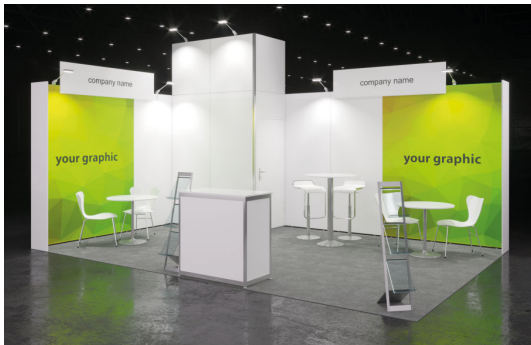

All-In (Musterbeispiel 15 m² Eckstand)

Ausstattung:

- **GOPLUS** Marketing-Paket inklusive
- Modularer Standbau
- 2x Grafiken**, je 100 cm (Breite) x 250 cm (Höhe) in Ihrem Design*
- 1x Beschilderungsmodul (Firmenname & Standnummer, dunkelgraue Standard-Schrift), 200 cm x 50 cm, horizontal montiert
- Teppichboden Standard-Rips b1, Farbe Anthrazit
- 1 Tisch, rund, weiß
- 2 Stühle, weiß
- 1 Prospektständer
- 1 Mülleimer
- 1 LED-Strahler pro 4m² Standfläche
- 1 Dreifachsteckdose, 1KW/230V

15 - 23 m²

All-In Plus (Musterbeispiel 24 m² Eckstand)

Ausstattung:

- **GOPLUS** Marketing-Paket inklusive
- Modularer Standbau
- 4x Grafiken**, je 100 cm (Breite) x 250 cm (Höhe) in Ihrem Design*
- 2x Beschilderungsmodule (Firmenname & Standnummer, dunkelgraue Standard-Schrift), je 200 cm x 50 cm, horizontal montiert
- Teppichboden Standard-Rips b1, Farbe Anthrazit
- 1 Theke, weiß
- 2 Tische, rund, weiß
- 4 Stühle, weiß
- 1 Stehtisch, weiß
- 2 Barhocker, weiß
- 1 abschließbare 2m² Kabine mit Turmaufsatzmodulen (je 100 cm x 100 cm, Erhöhung auf 350 cm)
- 2 Prospektständer
- 1 Mülleimer
- 1 LED-Strahler pro 4m² Standfläche
- 1 Dreifachsteckdose, 1KW/230V

24 - 47 m²

All-In Premium (Musterbeispiel 48 m² Kopfstand)

Ausstattung:

- **GO PREMIUM** Marketing-Paket inklusive
- Modularer Standbau
- 8x Grafiken**, je 100 cm (Breite) x 250 cm (Höhe) in Ihrem Design*
- 1x Frontgrafik inkl. Turmmodul, 200 cm x 350 cm in Ihrem Design*
- 2x Beschilderungsmodule (Firmenname & Standnummer, dunkelgraue Standard-Schrift), je 200 cm x 50 cm, horizontal montiert
- Teppichboden Standard-Rips b1, Farbe Anthrazit
- 1 Theke, weiß
- 3 Tische, rund, weiß
- 6 Stühle, weiß
- 2 abschließbare 2m² Kabinen mit Turmaufsatzmodulen (je 100 cm x 100 cm, Erhöhung auf 350 cm)
- 3 Prospektständer
- 2 Mülleimer
- 1 LED-Strahler pro 4m² Standfläche
- 1 Dreifachsteckdose, 1KW/230V