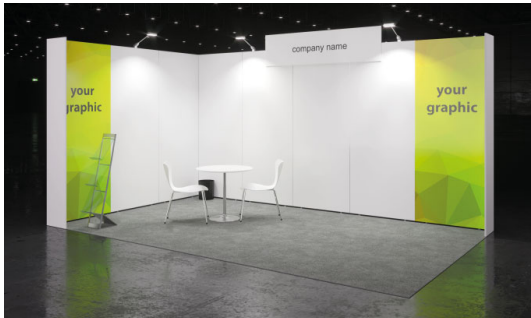

All-In (Musterbeispiel 15 m² Eckstand)

Ausstattung:

- **GOPLUS** Marketing-Paket inklusive
- Modularer Standbau
- 2x Grafiken**, je 100 cm (Breite) x 250 cm (Höhe) in Ihrem Design*
- 1x Beschilderungsmodul (Firmenname & Standnummer, dunkelgraue Standard-Schrift), 200 cm x 50 cm, horizontal montiert
- Teppichboden Standard-Rips b1, Farbe Anthrazit
- 1 Tisch, rund, weiß
- 2 Stühle, weiß
- 1 Prospektständer
- 1 Mülleimer
- 1 LED-Strahler pro 4m² Standfläche
- 1 Dreifachsteckdose, 1KW/230V

15 - 23 m²

All-In Plus (Musterbeispiel 24 m² Eckstand)

Ausstattung:

- **GOPLUS** Marketing-Paket inklusive
- Modularer Standbau
- 4x Grafiken**, je 100 cm (Breite) x 250 cm (Höhe) in Ihrem Design*
- 2x Beschilderungsmodule (Firmenname & Standnummer, dunkelgraue Standard-Schrift), je 200 cm x 50 cm, horizontal montiert
- Teppichboden Standard-Rips b1, Farbe Anthrazit
- 1 Theke, weiß
- 2 Tische, rund, weiß
- 4 Stühle, weiß
- 1 Stehtisch, weiß
- 2 Barhocker, weiß
- 1 abschließbare 2m² Kabine mit Turmaufsatzmodulen (je 100 cm x 100 cm, Erhöhung auf 350 cm)
- 2 Prospektständer
- 1 Mülleimer
- 1 LED-Strahler pro 4m² Standfläche
- 1 Dreifachsteckdose, 1KW/230V

24 - 47 m²

All-In Premium (Musterbeispiel 48 m² Kopfstand)

Ausstattung:

- **GO PREMIUM** Marketing-Paket inklusive
- Modularer Standbau
- 8x Grafiken**, je 100 cm (Breite) x 250 cm (Höhe) in Ihrem Design*
- 1x Frontgrafik inkl. Turmmodul, 200 cm x 350 cm in Ihrem Design*
- 2x Beschilderungsmodule (Firmenname & Standnummer, dunkelgraue Standard-Schrift), je 200 cm x 50 cm, horizontal montiert
- Teppichboden Standard-Rips b1, Farbe Anthrazit
- 1 Theke, weiß
- 3 Tische, rund, weiß
- 6 Stühle, weiß
- 2 abschließbare 2m² Kabinen mit Turmaufsatzmodulen (je 100 cm x 100 cm, Erhöhung auf 350 cm)
- 3 Prospektständer
- 2 Mülleimer
- 1 LED-Strahler pro 4m² Standfläche
- 1 Dreifachsteckdose, 1KW/230V