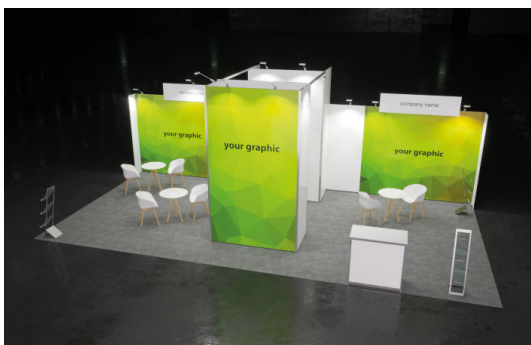

All-In (Musterbeispiel 15 m² Eckstand)

Ausstattung:

- **GOPLUS** Marketing-Paket inklusive
- Modularer Standbau
- 2x Grafiken**, je 100 cm (Breite) x 250 cm (Höhe) in Ihrem Design*
- 1x Beschilderungsmodul (Firmenname & Standnummer, dunkelgraue Standard-Schrift), 200 cm x 50 cm, horizontal montiert
- Teppichboden Standard-Rips b1, Farbe Anthrazit
- 1 Tisch, rund, weiß
- 2 Stühle, weiß
- 1 Prospektständer
- 1 Mülleimer
- 1 LED-Strahler pro 4m² Standfläche
- 1 Dreifachsteckdose, 1KW/230V

15 - 23 m²

All-In Plus (Musterbeispiel 24 m² Eckstand)

Ausstattung:

- **GOPLUS** Marketing-Paket inklusive
- Modularer Standbau
- 4x Grafiken**, je 100 cm (Breite) x 250 cm (Höhe) in Ihrem Design*
- 2x Beschilderungsmodule (Firmenname & Standnummer, dunkelgraue Standard-Schrift), je 200 cm x 50 cm, horizontal montiert
- Teppichboden Standard-Rips b1, Farbe Anthrazit
- 1 Theke, weiß
- 2 Tische, rund, weiß
- 4 Stühle, weiß
- 1 Stehtisch, weiß
- 2 Barhocker, weiß
- 1 abschließbare 2m² Kabine mit Turmaufsatzmodulen (je 100 cm x 100 cm, Erhöhung auf 350 cm)
- 2 Prospektständer
- 1 Mülleimer
- 1 LED-Strahler pro 4m² Standfläche
- 1 Dreifachsteckdose, 1KW/230V

24 - 47 m²

All-In Premium (Musterbeispiel 48 m² Kopfstand)

Ausstattung:

- **GO PREMIUM** Marketing-Paket inklusive
- Modularer Standbau
- 8x Grafiken**, je 100 cm (Breite) x 250 cm (Höhe) in Ihrem Design*
- 1x Frontgrafik inkl. Turmmodul, 200 cm x 350 cm in Ihrem Design*
- 2x Beschilderungsmodule (Firmenname & Standnummer, dunkelgraue Standard-Schrift), je 200 cm x 50 cm, horizontal montiert
- Teppichboden Standard-Rips b1, Farbe Anthrazit
- 1 Theke, weiß
- 3 Tische, rund, weiß
- 6 Stühle, weiß
- 2 abschließbare 2m² Kabinen mit Turmaufsatzmodulen (je 100 cm x 100 cm, Erhöhung auf 350 cm)
- 3 Prospektständer
- 2 Mülleimer
- 1 LED-Strahler pro 4m² Standfläche
- 1 Dreifachsteckdose, 1KW/230V